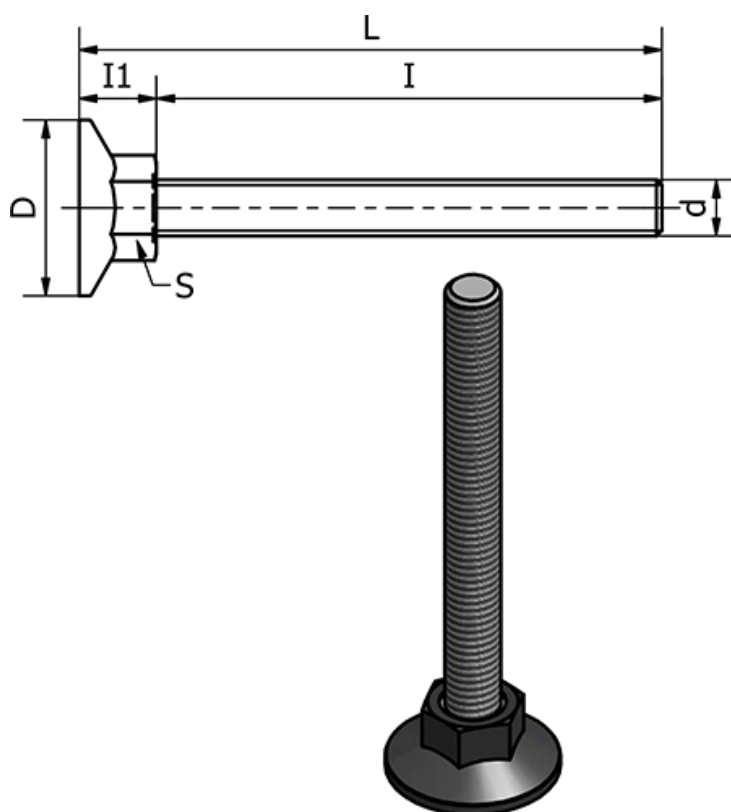

Varenummer: 2310431053
Beskrivelse: E+G Stilleben
LX.30-SW17-M6X32

Mål

d	= M6
D	= 30
I	= 32
I1	= 12
L	= 44
Max statisk belastning (N)	= 1500
S	= 17
Type	= Forzinket

Vægt (g) = -